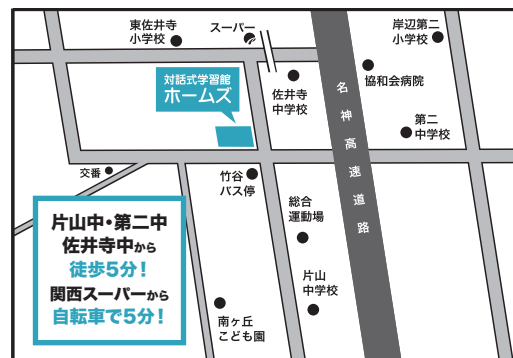

夏期講習 生徒募集 7/26(月)~8/31(火)

講習内容について

入塾前カウンセリングでお話いただいたことを参考に、それぞれの習熟度に合わせて、「今しておくべきこと」に絞った講習内容をご提案!

- ✓ 2学期の飛躍に向けて、ポイント復習&基礎の先取り
- ✓ 弱点科目・単元の徹底強化
- ✓ 得意科目の得点力UPで武器にする
- ✓ 総合的な入試対策&実力テスト対策 etc.

午前中・昼・夕方・夜など、部活やご家庭の予定に合わせて授業時間を自由に設定できます。具体的な時間割などはHPに記載しております。併せてご覧ください。

〒565-0832
吹田市五月が丘南32-1
ハイタウン樽澤203

片山中・佐井寺中・第二中から
それぞれ徒歩5分
関西スーパーから自転車5分
(吹田市立 総合運動場すぐ)

料金体系

授業体系 伸ばしたい項目・単元ごとに受講できます。1教科のみの受講もOK

はじめて割 適用価格 // 価格はすべて税込価格です。

2科目を集中して強化するなら!
20授業 小学生 **29,800円** 高校生 **31,800円**