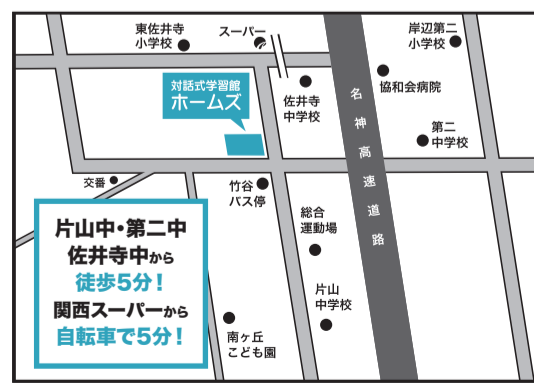

他塾で申し込みをしてしまった方へ

のりかえ割
実施します!

キャンセル費用のうち、
返金されない分を
最大金額割引いたします。

〒565-0832
吹田市五月が丘南32-1ハイタウン樽澤203
(吹田市立 総合運動場すぐ・阪急バス竹谷前)

基礎力養成から大学受験までお任せ下さい!

対話式学習館
ホームズ

06-6170-8693
(受付:月~土 13時~22時)

https://tg-holmes.com/

スマホからはこちら

より詳しい情報は
裏面をご覧ください